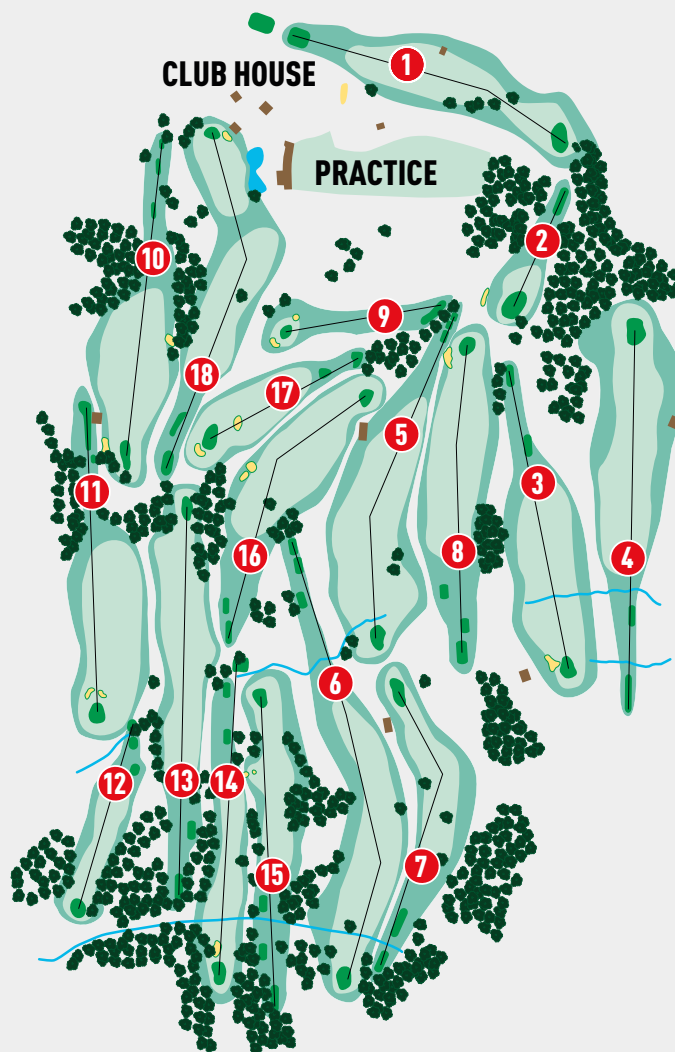

LES STAGES

STAGE INITIATION

Vous êtes novice et vous voulez profiter des activités de montagne tout en découvrant le golf, ce stage est fait pour vous. 1 heure par jour pendant 5 jours, en groupe de 8 personnes maximum. Votre enseignant Leadbetter vous donnera envie de continuer une fois de retour chez vous ! Inclus 1 Green Fee 9 trous Beauchet qui vous permettra de mettre en pratique vos nouveaux acquis. Prêt du matériel.

STAGE ADULTE

Idéal pour bien commencer ou pour progresser rapidement. 2 heures par jour pendant 3 ou 5 jours, en groupe de 10 personnes maximum, avec 1 Green Fee (Chantel ou Beauchet suivant niveau de jeu). Durant le stage, grand jeu, petit jeu, putting, analyse vidéo... Prêt du matériel. Passage Carte verte si niveau requis atteint. Vous allez vivre le golf intensément !

STAGE JUNIOR (6 À 13 ANS)

Les enfants aussi ont leurs stages ! 3 ou 5 jours, 2 heures par jour, accès parcours du Beauchet illimité durant le stage. (Groupes adaptés au niveau et/ou à l'âge). Prêt du matériel. Minimum 6 jeunes pour le stage. Sinon, le junior pourra éventuellement intégrer un stage adulte (selon avis du pro).

STAGE JOURNÉE

Un planning de vacances chargé ? En cours séjour aux Arcs ? Le Stage Journée est fait pour vous.

STAGE ADULTE ET JUNIOR

Prêt du matériel. Renseignements à l'accueil du golf.